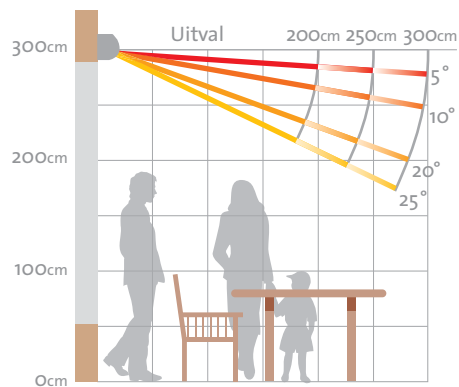

Stabiele techniek

De Salou® is in schuine traploos in te stellen van 5° tot 25° (zie schema rechts). De uitval is 200, 250, of 300 cm. De voorlijst is perfect af te stellen waardoor de optimale sluiting van uw scherm wordt gegarandeerd.