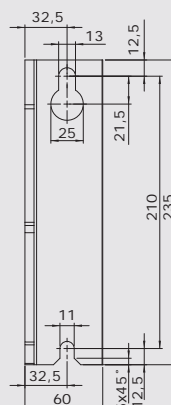

Maatvoering

Kapsteen