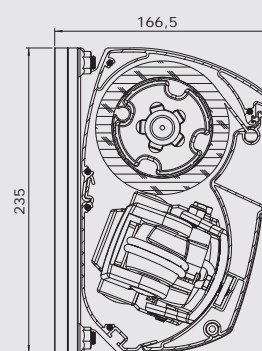

Schermdoorsnede