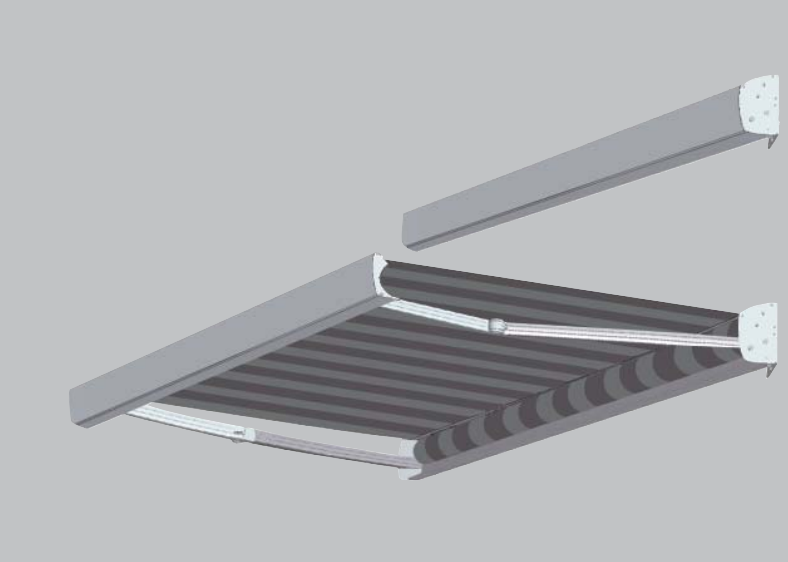

Knikarmschermer

V255-Salou®

De Salou® is één van de top schermen uit het Verano® assortiment. Het is een cassetteschermer met een slank gelijkende voorlijst en behuizing. Hierdoor wordt uw doek beschermd tegen allerlei weersinvloeden van buitenaf.

Stabiele techniek

De Salou® is in schuine traploos in te stellen van 5° tot 25° (zie schema rechts). De uitval is 200, 250, of 300 cm. De voorlijst is perfect af te stellen waardoor de optimale sluiting van uw scherm wordt gegarandeerd.

Hoogwaardig materiaal

- Profielen zijn van geëxtrudeerd aluminium.
- Alle bouten en moeren zijn van roestvast staal.

CE-Markering

Met de CE-markering tonen we aan dat het product aan de meest recente Europese (veiligheids)normen voldoen!

Cassette scherm: Bij gesloten stand is de doekrol compleet opgesloten in het systeem.

Framekleuren	Standaard	Breedte	250cm	300cm	350cm	500cm	550cm	600cm
Technisch zilver	•	Uitval 200cm						
RAL 9001 ivoor	•	Uitval 250cm						
		Uitval 300cm						