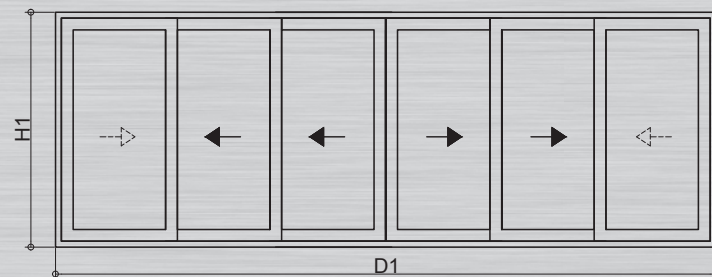

De aluminium schuifpui is in meerdere varianten mogelijk, twee-, drie-, vier- of zesdelig.

Optioneel is de beglazing ook mogelijk met melk- of isolatieglas.

AANZICHT 2 DELIGE PUI

AANZICHT 3 DELIGE PUI

AANZICHT 4 DELIGE PUI