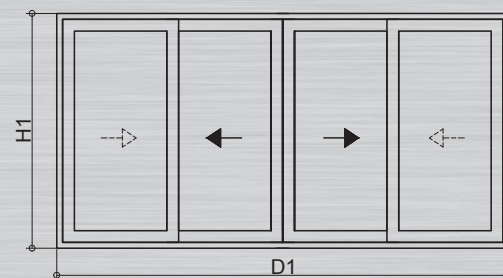

De aluminium schuifpui is in meerdere varianten mogelijk, twee-, drie-, vier- of zesdelig.

Optioneel is de beglazing ook mogelijk met melk- of isolatieglas.

AANZICHT 2 DELIGE PUI

AANZICHT 3 DELIGE PUI

AANZICHT 4 DELIGE PUI