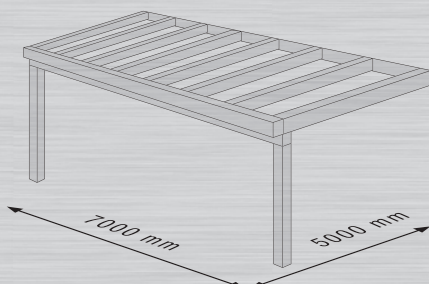

ULTRALINE STYLE

Luxe aan huis

NIEUW

De Ultraline Style combineert de unieke kenmerken van de Ultraline Classic met een uiterst fraaie, minimalistische look. Met zijn duidelijke randen en structuren voldoet de Ultraline Style aan de eisen van moderne tuinen en is daarom een perfecte toevoeging aan uw stijlvolle tuin.

Met het kubistische, doordachte ontwerp heeft Aluxe een terrasoverkapping met platdakoptiek gecreëerd, waarmee een overspanning tot 7 meter breed en een diepte tot 5 meter op slechts 2 palen mogelijk is. Zo kunt u genieten van een onbelemmerd uitzicht op uw tuin!

DAKBEDEKKING

Een Aluxe Ultraline met glazen dakbedekking is een luxe en kwalitatief hoogwaardige veranda met een uitstekende prijskwaliteit verhouding. Tegen meerprijs is melkglas ook mogelijk.

DIE ULTRALINE STYLE VERANDA