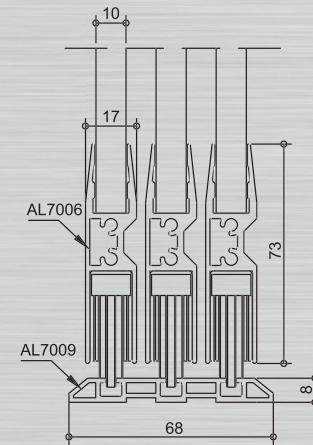

System AL22

onderrail, vlak

Beschikbaar in
3 en 5 sporen