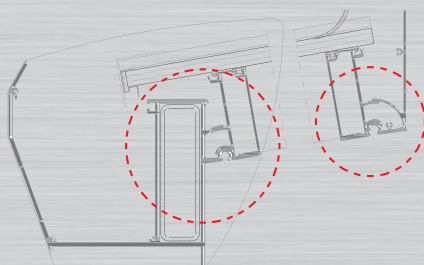

TOPLINE

Een uitdaging op maat

De Aluxe Topline is een uiterst sterke veranda met extra stevige staanders en extra sterke goot.

De Topline biedt een grote overspanning (7000 mm) tussen de staanders en biedt daardoor een vrij uitzicht op de tuin..

De Topline wordt geleverd in vaste maten, tot maar liefst 7000 mm uit één goot! Bij maten breder dan 7000 mm, wordt de goot gekoppeld.

Vraag uw dealer naar de vele opties!

FLEXIBELE DAKHELLING

Het scharnierbare muur- en gootprofiel zorgen voor een flexibele dakhelling. Dit is een van de voordelen ten opzichte van vergelijkbare modellen van andere aanbieders.

DAKBEDEKKING

Een Aluxe Topline met glazen dakbedekking is een luxe en kwalitatieve veranda met een uitstekende prijskwaliteit verhouding. Tegen meerprijs is melkglas ook mogelijk.

Ook de Topline is standaard uitgevoerd met scharnierbare profielen waardoor de dakhelling flexibel is aan te passen. Wij denken graag met u mee!

- ☐ Scharnierbaar profiel
- ☐ 4 standaard RAL kleuren
- ☐ Tot 7000 mm breed uit een goot
- ☐ Montage materiaal in RAL kleur
- ☐ Polycarbonaat 16 mm
- ☐ Aluminium klik/schroef profiel op het dak
- ☐ Maatwerk zonder meerprijs
- ☐ Inzet profiel tussen de liggers voor extra afwerking
- ☐ Extra sterke goot voor een bredere overspanning tussen de staanders
- ☐ Flexibele dakhelling van 5 tot 15 graden