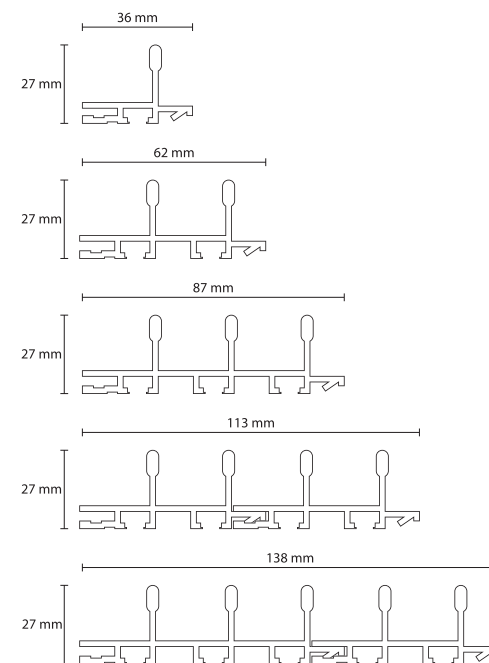

PANORAMA

Glazen schuifwand AL30

- RAL 7016 Antraciet grijs
- RAL 9007 Zilverbrons
- RAL 9010 Gebroken wit
- RAL 9016 Glad wit
- RAL 9005 Gitzwart
- DB 703 Antraciet-ijzerglans

RAL-kleuren in standaard uitvoering.
Maatwerk en kleuren mogelijk.

10 jaar
garantie

■ ■ ■ MADE IN GERMANY

FRAME KLEUR RAL 7016