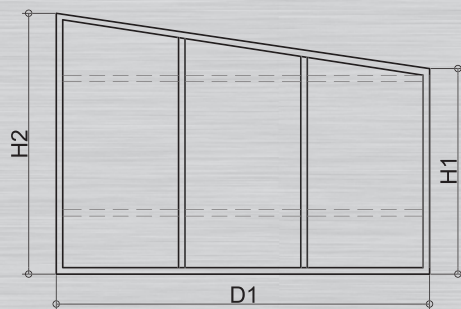

AANZICHT ZIJWAND MET OPTIONEEL HORIZONTALE TUSSENSTIJL

AANZICHT ZIJWAND