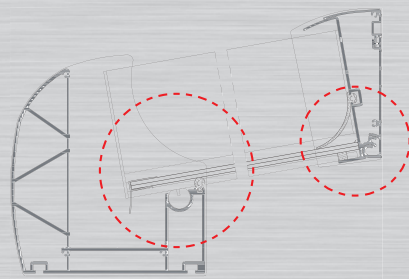

DESIGNLINE

Van veranda tot tuinkamer

De Aluxe Designline heeft een uniek design en uiterst fraaie vormgeving. De Designline heeft een bijzonder sterke bovenliggende constructie, waardoor deze bestand is tegen een hoge sneeuwbelasting.

Optioneel met geheel of gedeeltelijk schuifdakstelsysteem. De Designline wordt geleverd in vaste maten, tot maar liefst 7000 mm uit één goot! Bij maten breder dan 7000 mm, wordt de goot gekoppeld. Vraag uw dealer naar de vele opties!

BOVENLIGGENDE DAKLASTCONSTRUCTIE

De Designline heeft extreem stevige liggers en reikt tot maar liefst 5 m diep zonder staalversteving! Door het unieke design van de goot komen de liggers níet boven de goot uit.

De Designline is uitgevoerd met scharnierbare profielen waardoor de dakhelling flexibel is aan te passen.

- ☐ Bovenliggende daklastconstructie met extra sterke profielen
- ☐ Een vlak aanzien vanaf de onderzijde van het dak én liggers die niet boven de goot uitkomen
- ☐ Optioneel met een naar uw keuze per veld in te delen schuifdakstelsysteem
- ☐ Scharnierbaar profiel
- ☐ Geïntegreerde regengoot
- ☐ 10 Jaar garantie
- ☐ 3 standaard RAL kleuren
- ☐ 8 mm veiligheidsglas
- ☐ Makkelijk uit te bouwen tot tuinkamer
- ☐ Maatwerk zonder meerprijs
- ☐ Flexibele dakhelling van 5 tot 12 graden