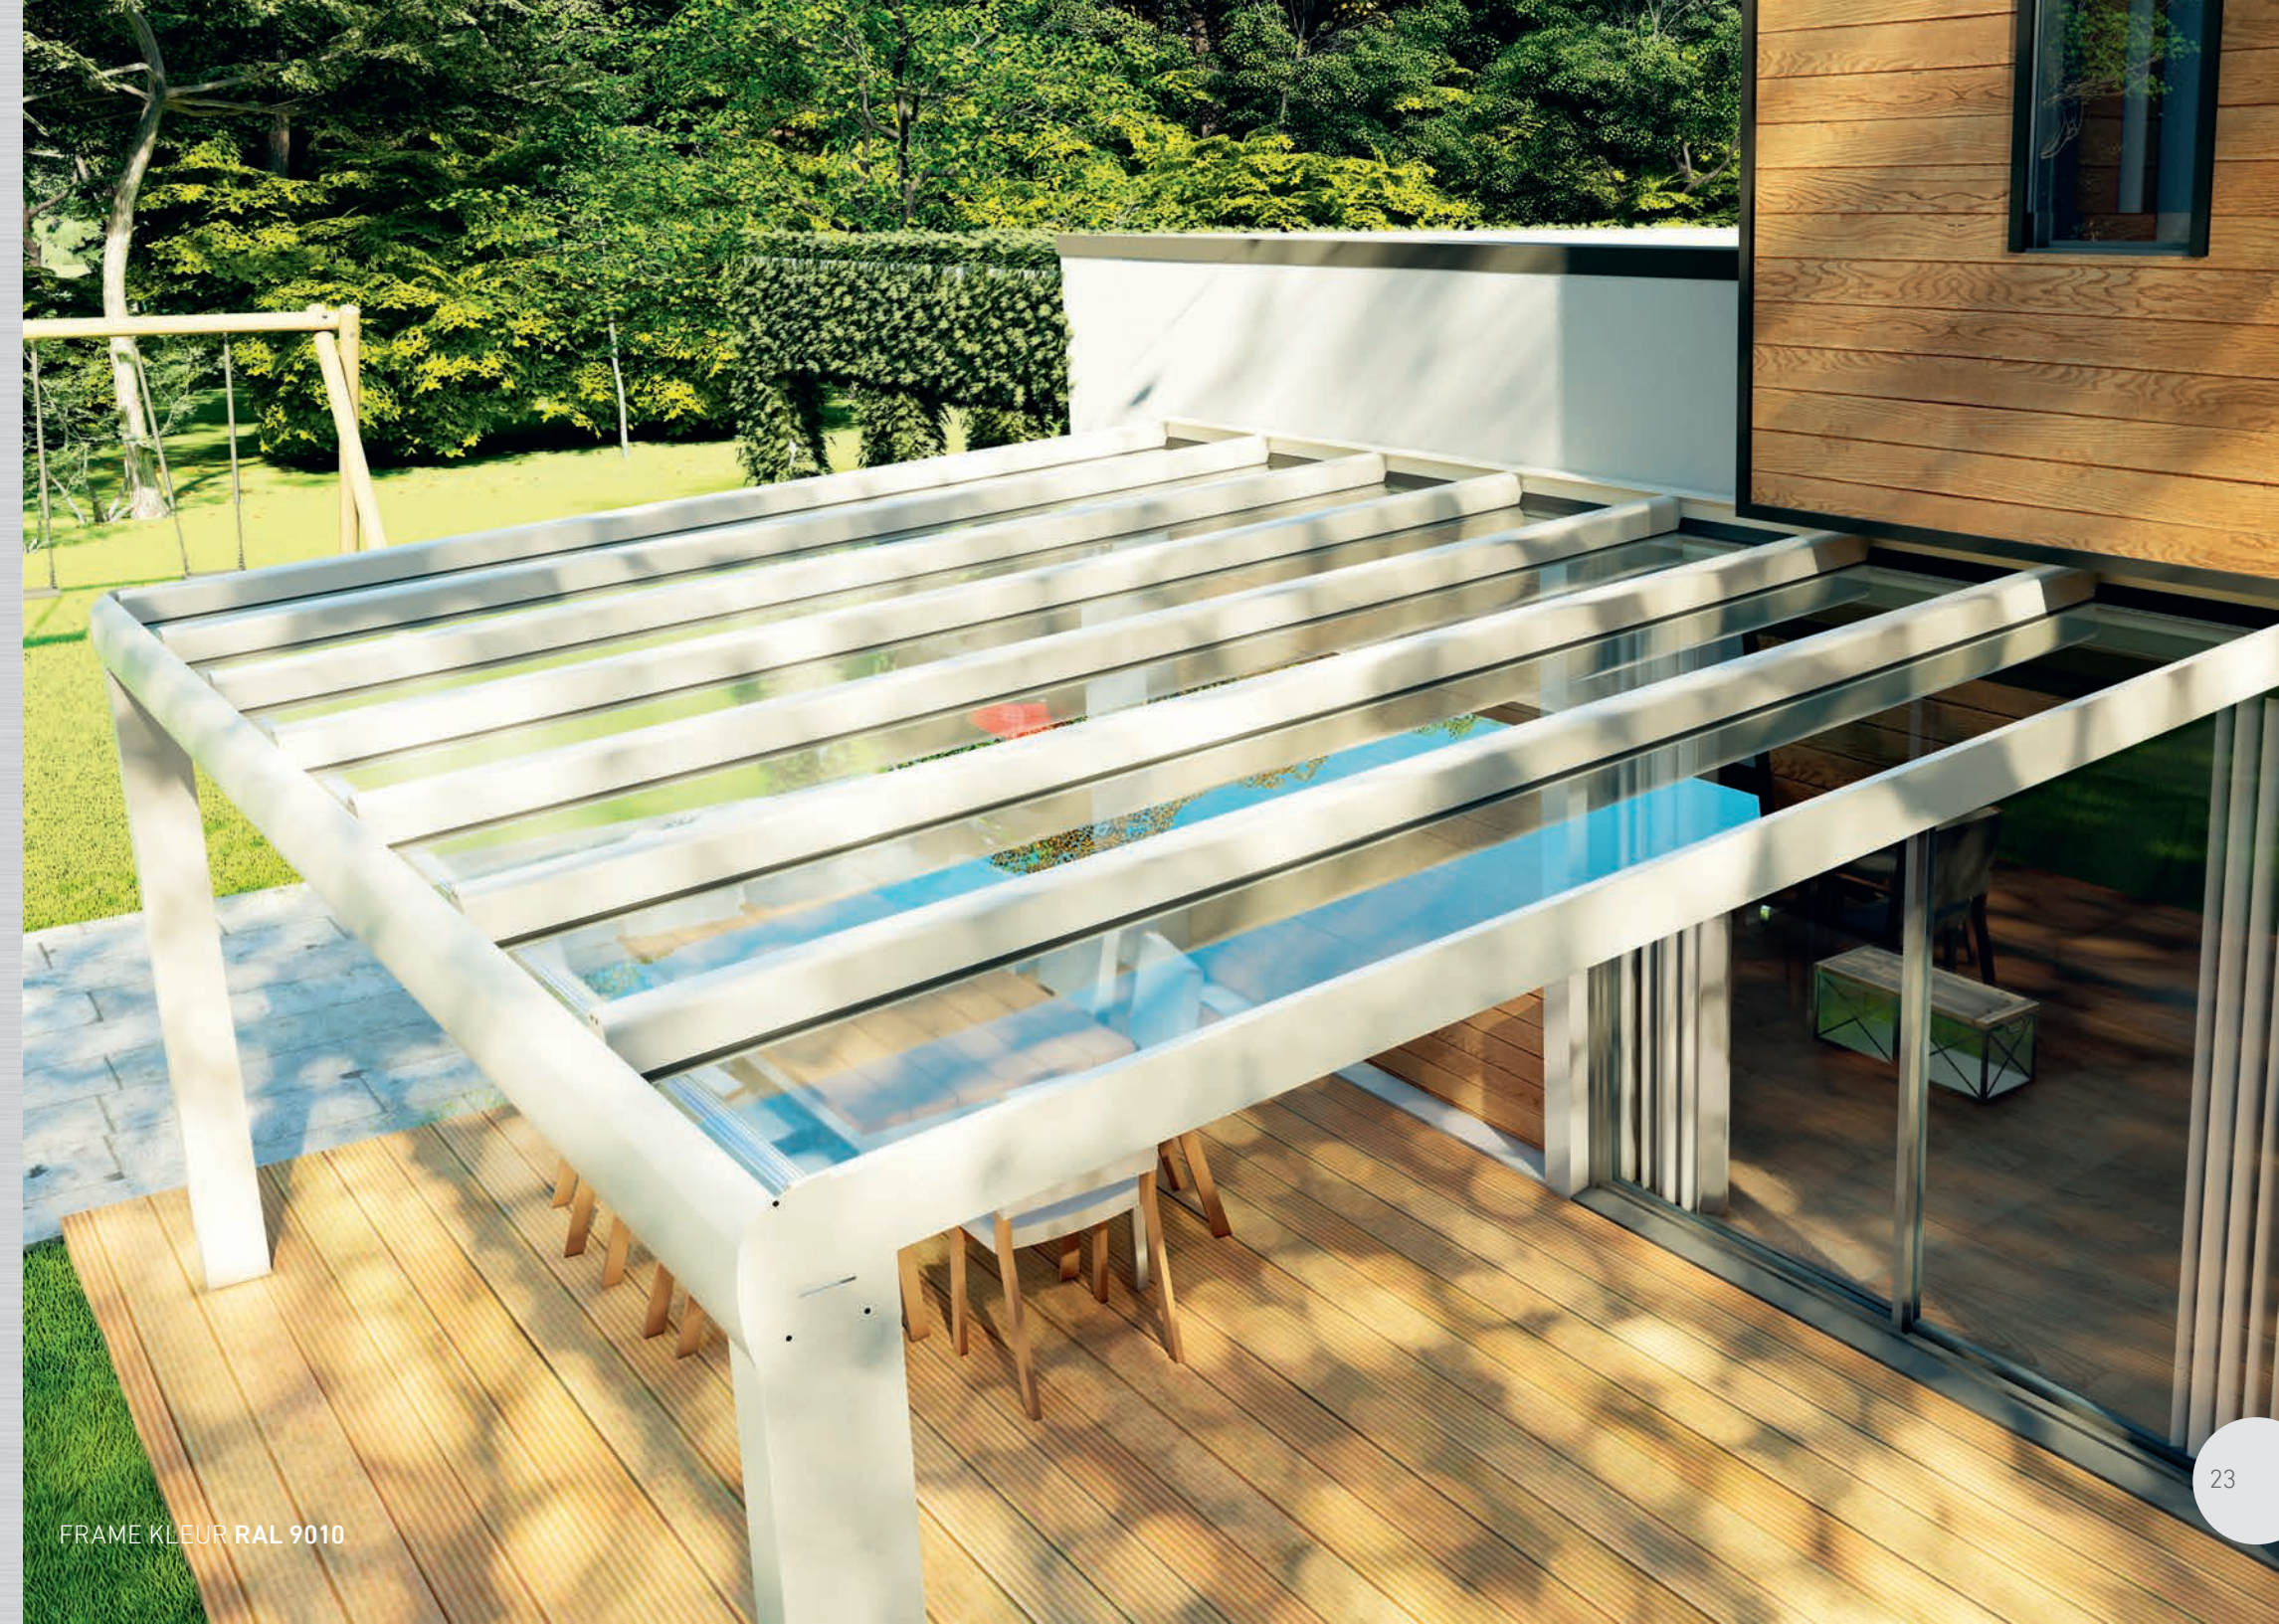

FRAME KLEUR RAL 9010