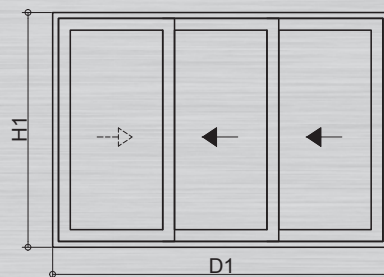

De aluminium schuifpui is in meerdere varianten mogelijk, twee-, drie-, vier- of zesdelig.

Optioneel is de beglazing ook mogelijk met melk- of isolatieglas.

AANZICHT 2 DELIGE PUI

AANZICHT 3 DELIGE PUI

AANZICHT 4 DELIGE PUI