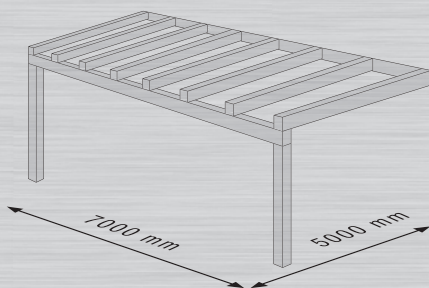

ULTRALINE COMPACT

Comfortabel genieten

NIEUW

Met de Ultraline Compact is er weer een nieuwe, geweldige, productontwikkeling van Aluxe. Met alle voordelen van de Ultraline, wordt dit dak gecompliceerd door een unieke en rechtlijnige look. Hierdoor oogt het verandadak nog moderner en valt het kubusvormige, geraffineerde ontwerp zonder zichtbare dakhelling nog meer op.

Met deze stevige constructie is een overspanning tot 7000 mm breed en een diepte tot 5000 mm mogelijk op slechts 2 palen mogelijk! Zo kunt u optimaal genieten van een onbelemmerd uitzicht op het buitenleven!

DAKBEDEKKING

Een Aluxe Ultraline met glazen dakbedekking is een luxe en kwalitatief hoogwaardige veranda met een uitstekende prijskwaliteit verhouding. Tegen meerprijs is melkglas ook mogelijk.

DIE ULTRALINE COMPACT VERANDA