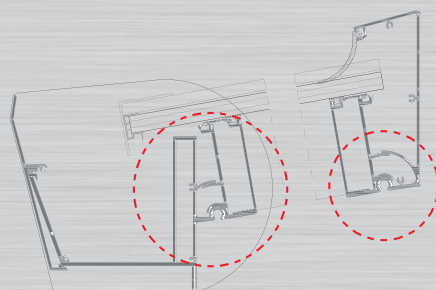

TRENDLINE

Volledig en volwaardig

De Aluxe Trendline overkapping is een hoogwaardig basismodel. Een duurzame veranda waar u lang plezier van zult hebben. Aantrekkelijk geprijsd en mogelijk in 3 stijlvarianten.

De Trendline wordt geleverd in vaste maten en in maatwerk tot maar liefst 7950 mm, uit één goot!

Vraag uw dealer naar de vele opties!

FLEXIBELE DAKHELLING

Het scharnierbare muur- en gootprofiel zorgen voor een flexibele dakhelling. Dit is een van de voordelen ten opzichte van vergelijkbare modellen van andere aanbieders.

DAKBEDEKKING

U kunt kiezen uit twee soorten standaard polycarbonaat dakbedekking; helder en opaal. Tegen meerprijs is een hittewerende variant ook mogelijk.

Drie stijlvarianten:

Klassiek, rond en vlak zijn de stijlvarianten waaruit gekozen kan worden.

De staander en de goot krijgen door het kiezen van een van deze stijlvarianten een ander uiterlijk.

De Trendline is standaard uitgevoerd met scharnierbare profielen waardoor de dakhelling flexibel is aan te passen. Dat maakt uw keuze voor Aluxe wel heel gemakkelijk!

- ☐ Scharnierbaar profiel
- ☐ 4 standaard RAL kleuren
- ☐ Tot 7950 mm breed uit een goot
- ☐ Montage materiaal in RAL kleur
- ☐ 8 mm veiligheidsglas
- ☐ Aluminium klik/schroef profiel op het dak
- ☐ Inzet profiel tussen de liggers voor extra afwerking
- ☐ Maatwerk mogelijk
- ☐ Flexibele dakhelling van 5 tot 15 graden