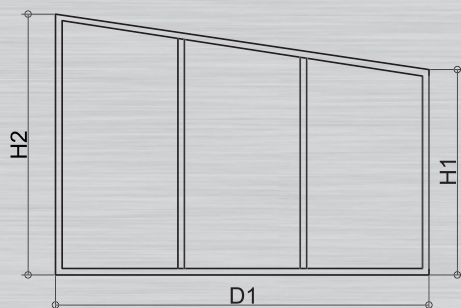

ALUMINIUM KOZIJNEN

Spiekozijn en schuine zijwand met glas

Aluxe wanden hebben een prachtige uitstraling en zorgen ervoor dat de lichtinval in uw veranda optimaal blijft. Een functionele oplossing die ervoor zorgt dat u in een sfeervolle omgeving ongestoord kunt genieten van uw welverdiende rust.

Voor de uitbreiding van uw Aluxe veranda met aluminium wanden kunt u uit verschillende mogelijkheden kiezen:

- ☐ Schuifpuien aan de voor- of zijwand
- ☐ Stolpdeuren aan de voor- of zijwand
- ☐ Zijwanden met borstwering
- ☐ Voorwand met valraam, enkele deur of dubbele deur

Alle wanden zijn voorzien van veiligheidsglas en leverbaar in de kleur van uw veranda.