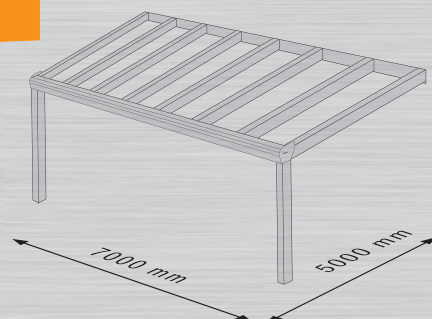

TOPLINE XL

Adembenemende uitzichten

NIEUW

BIJZONDER BREED

De Topline XL heeft alle voordelen van de Topline en maakt tevens terrasoverkappingen met een extra grote overspanning mogelijk. Kies voor een fantastisch, breed panoramisch uitzicht op uw tuin.

ELEGANT EN ROBUUST

De Topline XL maakt niet alleen indruk met zijn elegante uiterlijk, maar ook met zijn extreme robuustheid, wat het resultaat is van de nog sterkere palen en een extra stabiele goot.

De Topline XL met glazen dakbedekking kan als maximale afmeting 7 meter breed en 4 meter diep op slechts 2 versterkte palen.

De variant met polycarbonaat dakbedekking kan als maximale afmeting 7 meter breed en 5 meter diep op slechts 2 versterkte palen.

DIE TOPLINE XL VERANDA