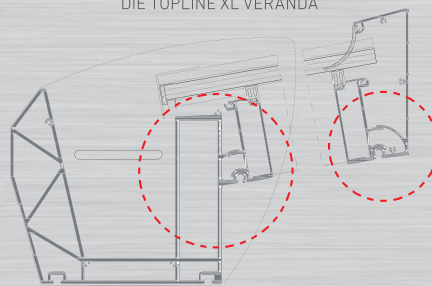

Ook de Topline XL is standaard uitgevoerd met scharnierbare profielen waardoor de dakhelling flexibel is aan te passen. Wij denken graag met u mee!

- ☐ Scharnierbaar profiel
- ☐ 3 standaard RAL kleuren
- ☐ Tot 7000 mm breed uit een goot
- ☐ Montage materiaal in RAL kleur
- ☐ 8 mm veiligheidsglas of Polycarbonaat 16 mm
- ☐ Aluminium klik/schroef profiel op het dak
- ☐ Maatwerk zonder meerprijs
- ☐ Inzet profiel tussen de liggers voor extra afwerking
- ☐ Extra sterke goot voor een bredere overspanning tussen de staanders
- ☐ Flexibele dakhelling van 5 tot 15 graden