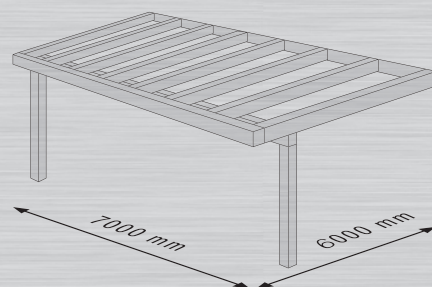

ULTRALINE CLASSIC

Het zonnetje in huis

De Aluxe Ultraline is een overkapping met een modern en stoer uiterlijk.

Het unieke, kubistische horizontale design zonder zichtbare dakhelling biedt de mogelijkheid 7000 mm breed en 6000 mm diep te bouwen op twee staanders.

Door deze grote overspanning heeft u een vrij uitzicht, zónder obstakels!

De Ultraline voldoet aan de hoogste kwaliteitseisen en wordt geleverd met maar liefst 10 Jaar garantie op de lak en aluminiumconstructie!

HORIZONTAAL DESIGN

De Aluxe Ultraline heeft een kubistisch, rechthoekig design met geïntegreerde glashelling in de ligger.

DAKBEDEKKING

Een Aluxe Ultraline met glazen dakbedekking is een luxe en kwalitatief hoogwaardige veranda met een uitstekende prijskwaliteit verhouding. Tegen meerprijs is melkglas ook mogelijk.

DE ULTRALINE CLASSIC VERANDA