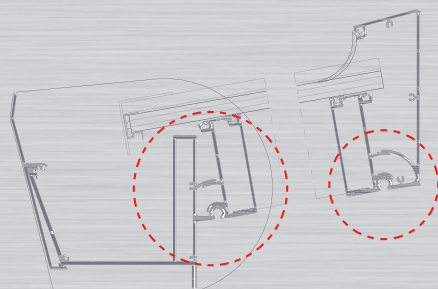

TRENDLINE

Volop mogelijkheden

De Aluxe Trendline overkapping is een hoogwaardig basismodel. Een duurzame veranda waar u lang plezier van zult hebben. Aantrekkelijk geprijsd en mogelijk in 3 stijlvarianten.

De Trendline wordt geleverd in vaste maten en in maatwerk tot maar liefst 7950 mm, uit één goot!

Vraag uw dealer naar de vele opties!

FLEXIBELE DAKHELLING

Het scharnierbare muur- en gootprofiel zorgen voor een flexibele dakhelling. Dit is een van de voordelen ten opzichte van vergelijkbare modellen van andere aanbieders.

DAKBEDEKKING

Een Aluxe Trendline met glazen dakbedekking is een luxe en kwalitatieve veranda met een uitstekende prijskwaliteit verhouding. Tegen meerprijs is melkglas ook mogelijk.

Drie stijlvarianten:

Klassiek, rond en vlak zijn de stijlvarianten waaruit gekozen kan worden.

De staander en de goot krijgen door het kiezen van een van deze stijlvarianten een ander uiterlijk.

De Trendline is standaard uitgevoerd met scharnierbare profielen waardoor de dakhelling flexibel is aan te passen. Dat maakt uw keuze voor Aluxe wel heel gemakkelijk!

- ☐ Scharnierbaar profiel
- ☐ 4 standaard RAL kleuren
- ☐ Tot 7950 mm breed uit een goot
- ☐ Montage materiaal in RAL kleur
- ☐ Polycarbonaat 16 mm
- ☐ Aluminium klik/schroef profiel op het dak
- ☐ Inzet profiel tussen de liggers voor extra afwerking
- ☐ Maatwerk mogelijk
- ☐ Flexibele dakhelling van 5 tot 15 graden