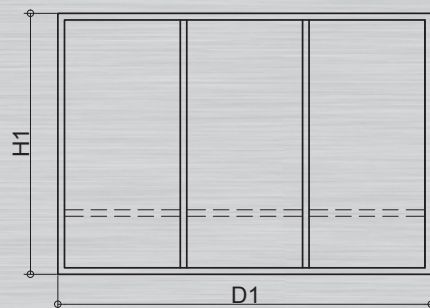

AANZICHT ZIJWAND MET OPTIONEEL HORIZONTALE TUSSENSTIJL