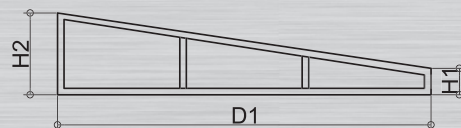

ALUMINIUM KOZIJNEN

Spiekozijn en schuine zijwand met glas

Aluxe wanden hebben een prachtige uitstraling en zorgen ervoor dat de lichtinval in uw veranda optimaal blijft. Een functionele oplossing die ervoor zorgt dat u in een sfeervolle omgeving ongestoord kunt genieten van uw welverdiende rust.

Voor de uitbreiding van uw Aluxe veranda met aluminium wanden kunt u uit verschillende mogelijkheden kiezen:

- ☐ Schuifpuien aan de voor- of zijwand
- ☐ Stolpdeuren aan de voor- of zijwand
- ☐ Zijwanden met borstwering
- ☐ Voorwand met valraam, enkele deur of dubbele deur

Alle wanden zijn voorzien van veiligheidsglas en leverbaar in de kleur van uw veranda.

AANZICHT SYSTEEM SPIEKOZIJN