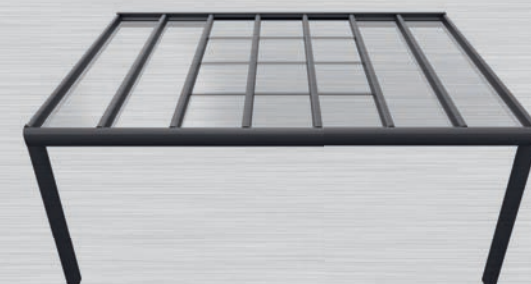

DESIGNLINE
Glas gecombineerd met schuifunit
(U kunt zelf het aantal vakken indelen).

ALUXE®

ALUMINIUM SOLUTIONS