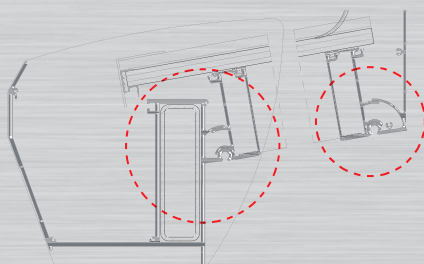

TOPLINE

Voor als u kiest voor klasse

De Aluxe Topline is een uiterst sterke veranda met extra stevige staanders en extra sterke goot.

De Topline biedt een grote overspanning (7000 mm) tussen de staanders en biedt daardoor een vrij uitzicht op de tuin..

De Topline wordt geleverd in vaste maten, tot maar liefst 7000 mm uit één goot! Bij maten breder dan 7000 mm, wordt de goot gekoppeld.

Vraag uw dealer naar de vele opties!

FLEXIBELE DAKHELLING

Het scharnierbare muur- en gootprofiel zorgen voor een flexibele dakhelling. Dit is een van de voordelen ten opzichte van vergelijkbare modellen van andere aanbieders.

DAKBEDEKKING

U kunt kiezen uit twee soorten standaard polycarbonaat dakbedekking; helder en opaal. Tegen meerprijs is een hittewerende variant ook mogelijk.

Ook de Topline is standaard uitgevoerd met scharnierbare profielen waardoor de dakhelling flexibel is aan te passen. Wij denken graag met u mee!

- ☐ Scharnierbaar profiel
- ☐ 4 standaard RAL kleuren
- ☐ Tot 7000 mm breed uit een goot
- ☐ Montage materiaal in RAL kleur
- ☐ 8 mm veiligheidsglas
- ☐ Aluminium klik/schroef profiel op het dak
- ☐ Maatwerk zonder meerprijs
- ☐ Inzet profiel tussen de liggers voor extra afwerking
- ☐ Extra sterke goot voor een bredere overspanning tussen de staanders
- ☐ Flexibele dakhelling van 5 tot 15 graden