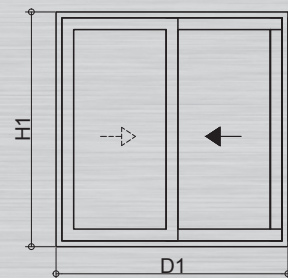

De aluminium schuifpui is in meerdere varianten mogelijk, twee-, drie-, vier- of zesdelig.

Optioneel is de beglazing ook mogelijk met melk- of isolatieglas.

AANZICHT 2 DELIGE PUI

AANZICHT 3 DELIGE PUI

AANZICHT 4 DELIGE PUI