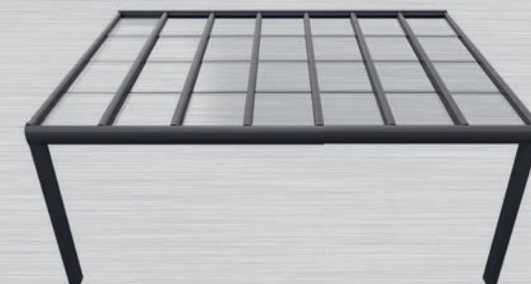

DESIGNLINE
Volledig schuivend